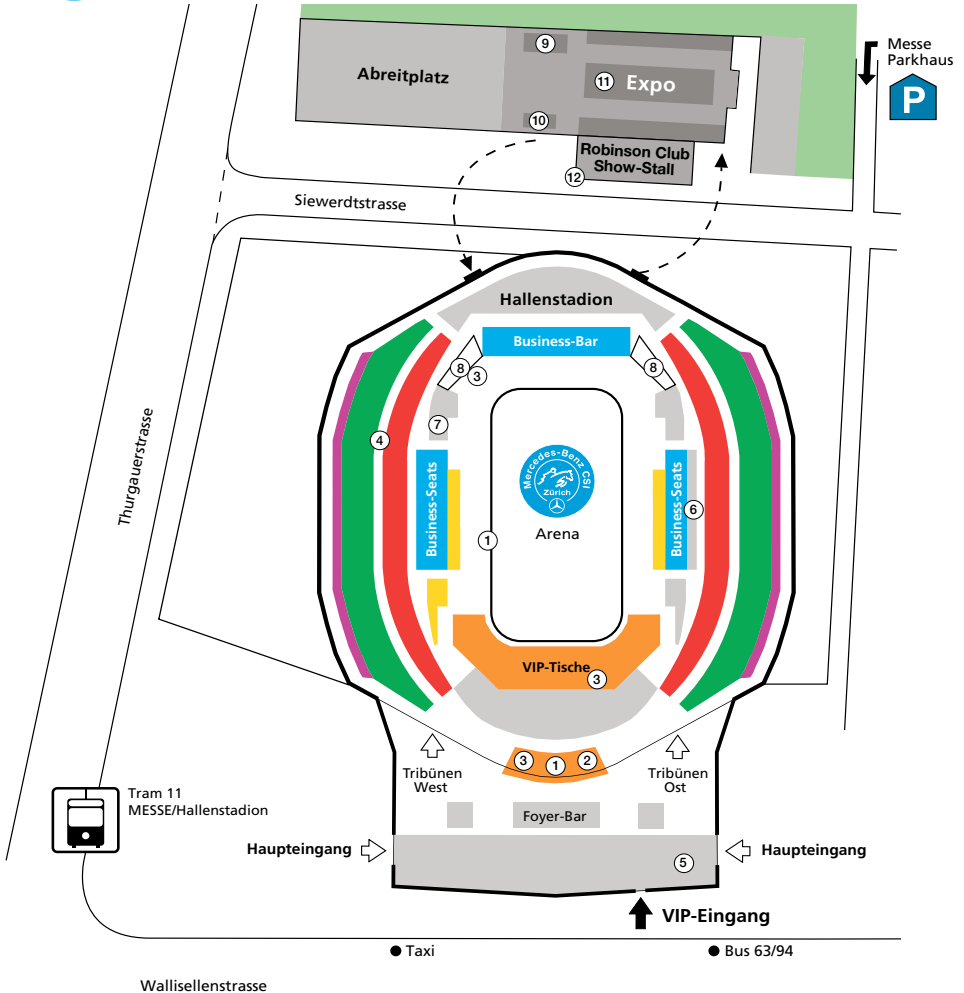

Damit Sie sich am Mercedes-CSI 2010 zurechtfinden.

Augenweide am 22. Mercedes-CSI: Drei Tage voller Action, Spannung, Unterhaltung und Emotionen.

- | | | |
|--|---------------------------|---|
| ① Mercedes-Benz VIP-Empfang | ⑤ Medienzentrum, 2. Stock | ⑨ Buechbuehl & TF American Miniature Horses |
| ② Wegelin & Co. Privatbankiers VIP-Empfang | ⑥ Medientribüne | ⑩ Expo-Bar |
| ③ Wettschalter Sporttip | ⑦ Reitertribüne | ⑪ Felix Bühler Paddock |
| ④ Turniersekretariat | ⑧ Arena-Bar (öffentlich) | ⑫ Ponys & Showpferde |

Mercedes-Benz